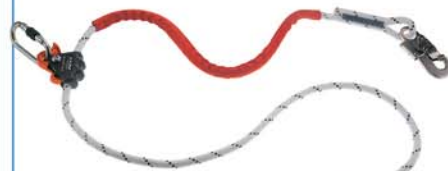

1298 Basic

1298.03 Basic EVO

1298.02 Basic Plus 2

**▶ Lanyards**

PROTEKT PROT.2

2031.200

190 cm  
60302.01

120-175 cm  
70302.01

190 cm  
50301.06

190 cm  
50302.01

155 cm  
2030.08

155 cm  
2030.03

**▶ Connectors & Anchor Slings**

2017 Snap Hook

1158.01-03

981 Screw Lock Carabiner